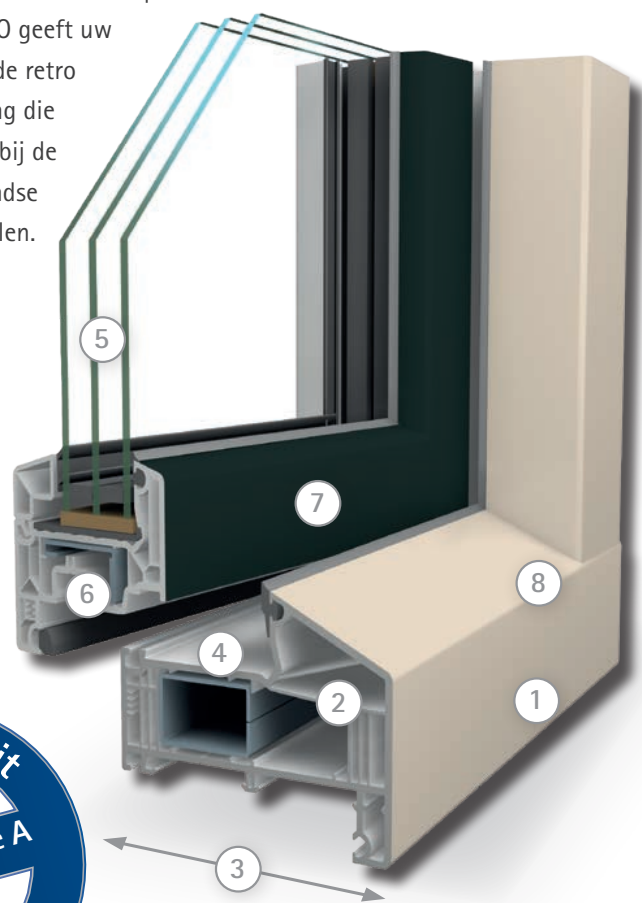

3 Inbouwdiepte 116 mm: ideaal voor triple beglazing

Door zijn stabiliteit en de standaard inbouwdiepte van 82 mm is SOFTLINE 82 NL RETRO perfect voorbereid op de combinatie met zware, triple beglazing. Hiermee bereikt u een optimale warmte-isolatie én bespaart u maximaal op de stookkosten. Tevens vermindert u hiermee de CO_2 -uitstoot.

4 Geluidsisolerend, wind- en slagregendicht

Twee rondom lopende afdichtingen zorgen voor uitstekende winddichtheid, de beste slagregendichtheid en hoge geluidsisolatie tot geluidsisolatieklasse 5.

5 Gelijkmatic temperatuurverloop zorgt voor comfort

Het glas wordt geplaatst in een diepe sponning (28 mm). Dit zorgt voor een gelijkmatig temperatuurverloop, waarmee ongewenste condensvorming aan de binnenzijde van de ramen wordt voorkomen.

6 Vormvast en inbraakwerend dankzij grote stalen versterkingen

Massieve stalen versterkingen verhogen de statische veiligheid en de vormvastheid van SOFTLINE 82 NL RETRO. Daardoor is het systeem sterk inbraakwerend en blijft het decennialang betrouwbaar functioneren.

7 Voor renovatie en nieuwbouw

Het klassieke design met elegante vormen, licht afgeronde kanten en smalle aanzichtsbreedten harmonieert met elke bouwstijl.

8 De Nederlandse bouwstijlen

De combinatie van de profielen SOFTLINE 82 NL en SOFTLINE 82 NL RETRO geeft uw woning de retro uitstraling die aansluit bij de Nederlandse bouwstijlen.