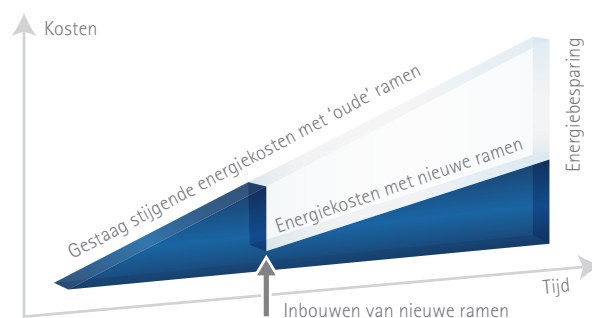

Omdat de energieprijzen blijven stijgen, worden kozijnen steeds belangrijker. Door verouderde kozijnen te vervangen, verlaagt u de energiebehoefte en gaat u stijgende energiekosten tegen.