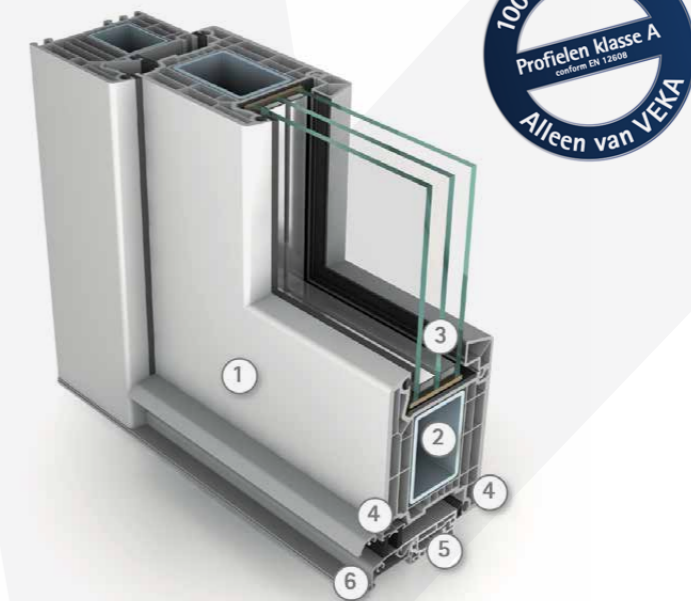

VEKA huisdeurprofielen Perfect tot in de details

Uw soepel functionerende huisdeur moet er uiteraard ook goed uitzien. Met de toegangsdeur geeft u de voorgevel een markant accent, dat van smaak en stijl getuigt. VEKA kunststof deurprofielen bieden nagenoeg onbegrensde mogelijkheden om de deur in lijn met het karakter van het huis én helemaal volgens uw ideeën vorm te geven.

De VEKA profielen voldoen aan alle eisen en zijn geschikt voor elk type architectuur. Bovendien biedt VEKA totaal-oplossingen die gecombineerd kunnen worden met deurpanelen van alle gerenommeerde fabrikanten.

Of u nu gaat bouwen of renoveren, u kiest het design dat helemaal aan uw persoonlijke wensen voldoet.