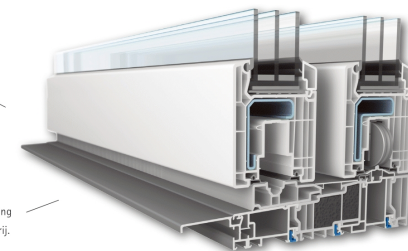

Goed doordachte oplossingen in detail