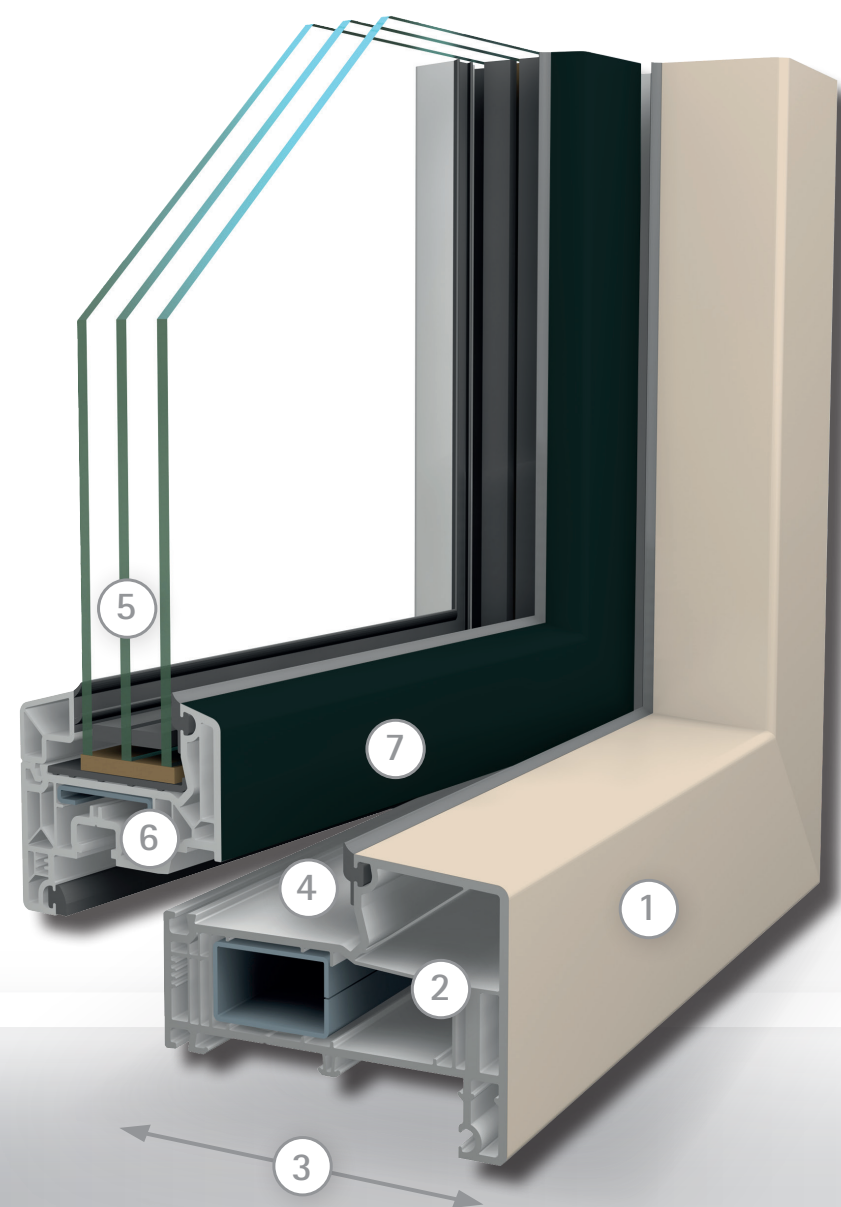

7 Voor renovatie en nieuwbouw

Het klassieke design met elegante vormen, licht afgeronde kanten en smalle aanzichtsbreedten harmonieert met elke bouwstijl.